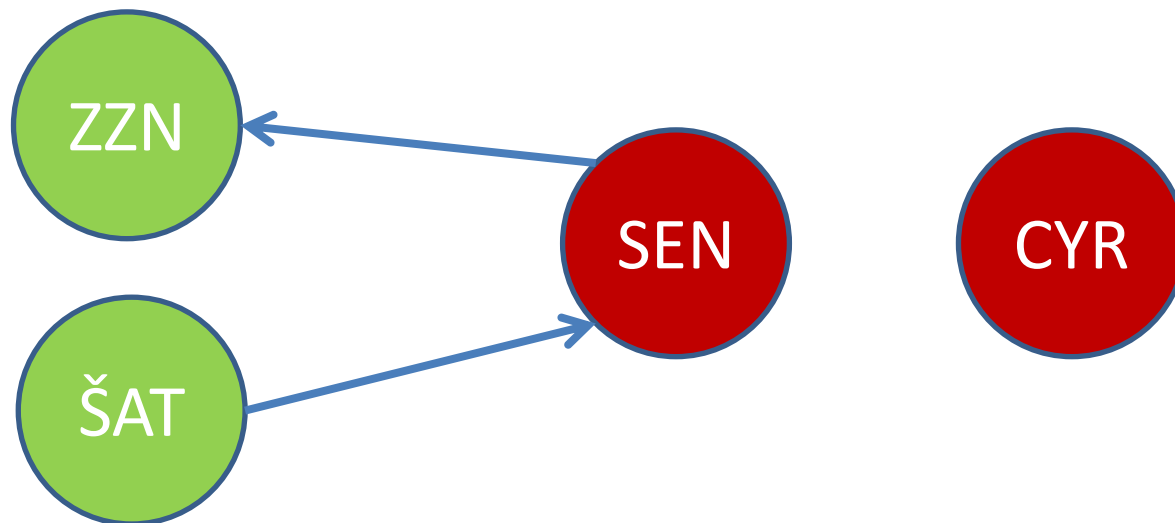

# Rn vlaky

obsluhují Tuzex a Potraviný Cyrilov

TAM

ZPĚT

# Pn vlaky

obsluhují ZZN Řepy a zpátky jedno mléko do Potravinovy Cyrilov

**TAM**

**ZPĚT**

**Manipuluj jen mléko.**

# Mn a Sn vlaky

Sn obsluhuje jen Dobrušku a Mn Zrno, Vidrholec

TAM

Zátěž ze Šatova na Vidrholec se odpojuje v Seníkách. Obdobně i zpátky.

ZPĚT