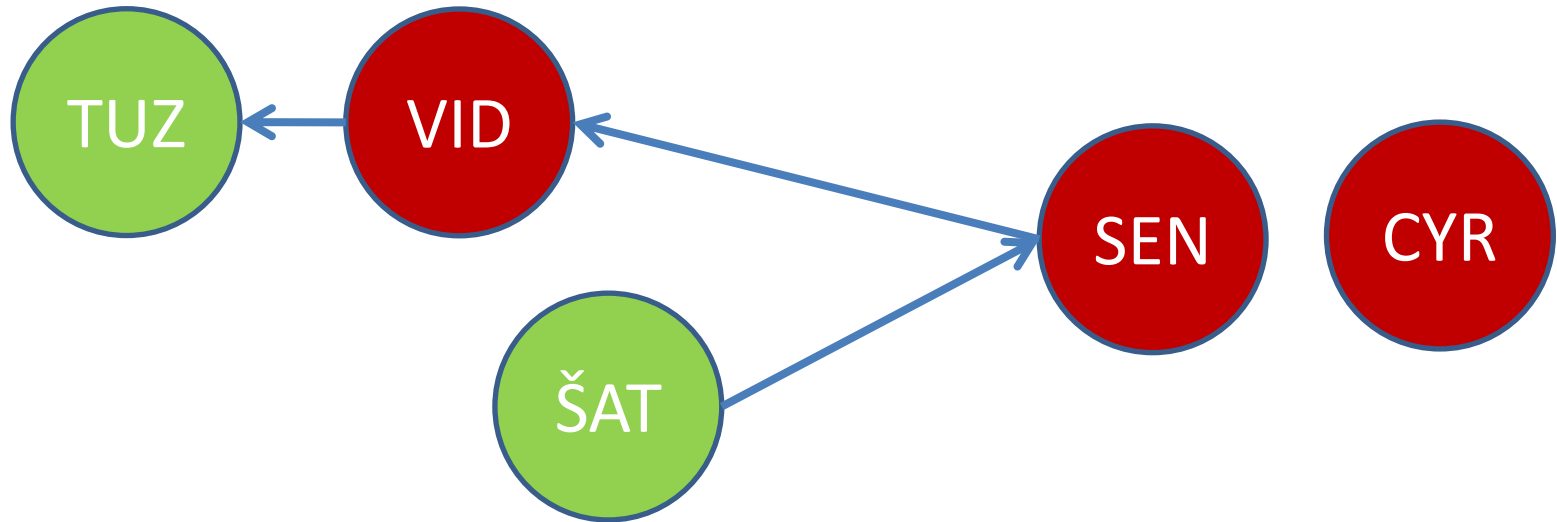

# Rn vlaky

obsluhují Tuzex a Potraviný Cyrilov

TAM

ZPĚT

# Pn vlaky

obsluhují ZZN Řepy a zpátky jedno mléko do Potravinovy Cyrilov

**TAM**

**ZPĚT**

**Manipuluj jen mléko.**

# Mn a Sn vlaky

Sn obsluhuje jen Dobrušku a Mn Zrno, Vidrholec

TAM

Zátěž ze Šatova na Vidrholec se odpojuje v Seníkách. Obdobně i zpátky.

ZPĚT