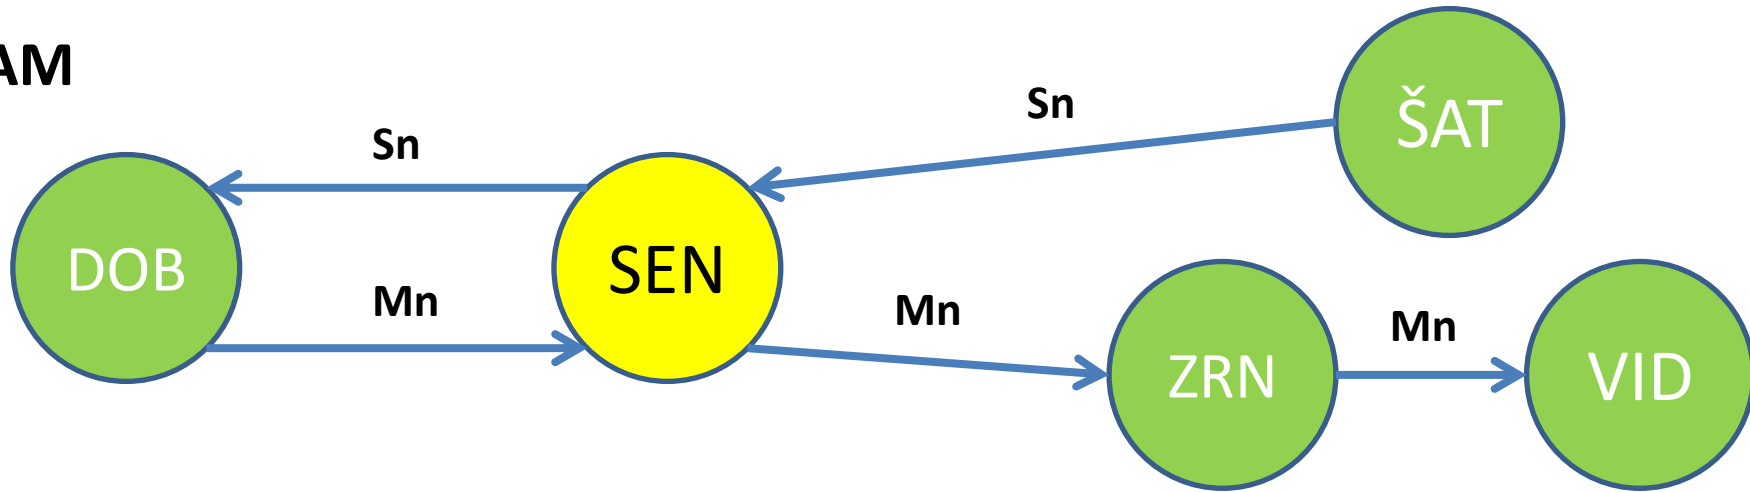

# Rn vlaky

obsluhují Tuzex a Potraviný Cyrilov

TAM

ZPĚT

# Pn vlaky

obsluhují ZZN Řepy a zpátky jedno mléko do Potravinovy Cyrilov

**TAM**

**ZPĚT**

**Manipuluj jen mléko.**

# Mn a Sn vlaky

Sn obsluhuje jen Dobrušku a Mn Zrno, Vidrholec

TAM

Zátěž ze Šatova na Vidrholec se odpojuje v Seníkách. Obdobně i zpátky.

ZPĚT