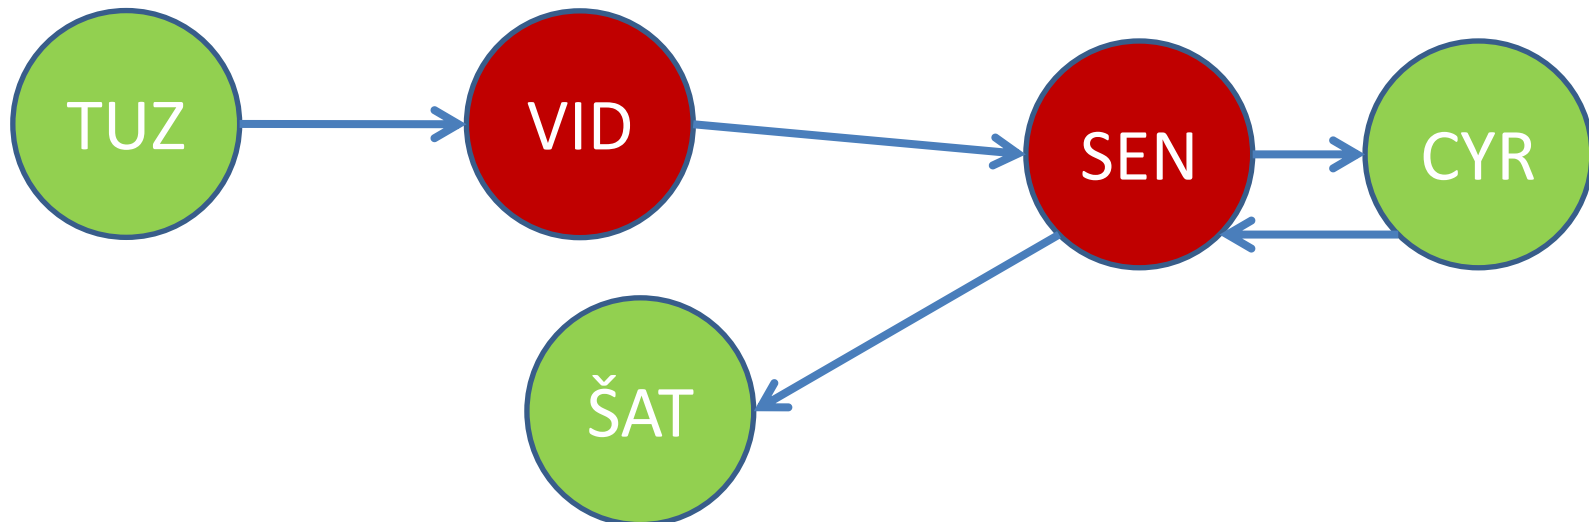

# Rn vlaky

obsluhují Tuzex a Potraviný Cyrilov

TAM

ZPĚT

# Pn vlaky

obsluhují ZZN Řepy a zpátky jedno mléko do Potravinovy Cyrilov

**TAM**

**ZPĚT**

**Manipuluj jen mléko.**

# Mn a Sn vlaky

Sn obsluhuje jen Dobrušku a Mn Zrno, Vidrholec

TAM

Zátěž ze Šatova na Vidrholec se odpojuje v Seníkách. Obdobně i zpátky.

ZPĚT