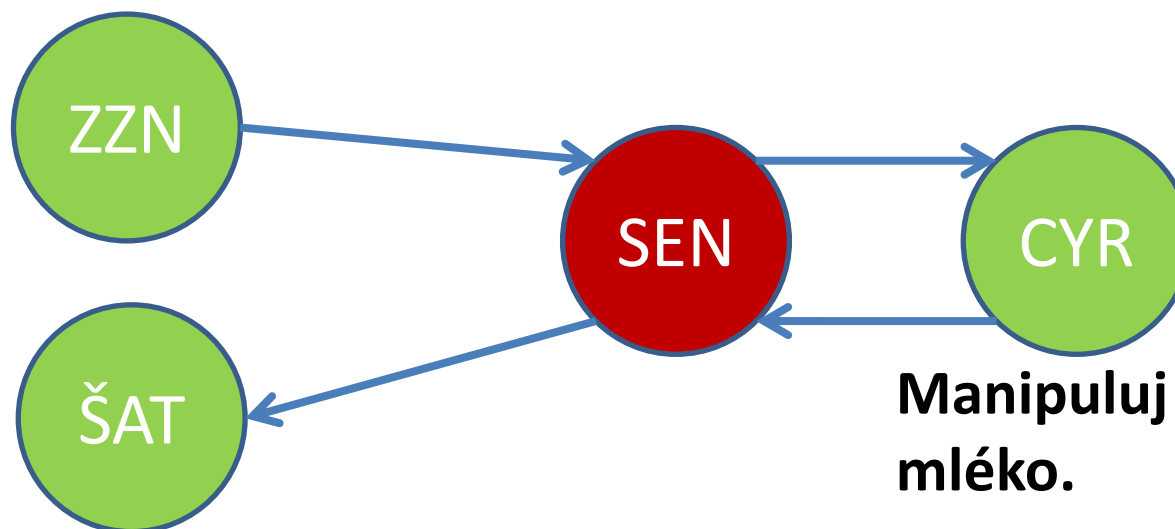

# Rn vlaky

obsluhují Tuzex a Potraviný Cyrilov

TAM

ZPĚT

# Pn vlaky

obsluhují ZZN Řepy a zpátky jedno mléko do Potravinovy Cyrilov

**TAM**

**ZPĚT**

**Manipuluj jen mléko.**

# Mn a Sn vlaky

Sn obsluhuje jen Dobrušku a Mn Zrno, Vidrholec

TAM

Zátěž ze Šatova na Vidrholec se odpojuje v Seníkách. Obdobně i zpátky.

ZPĚT